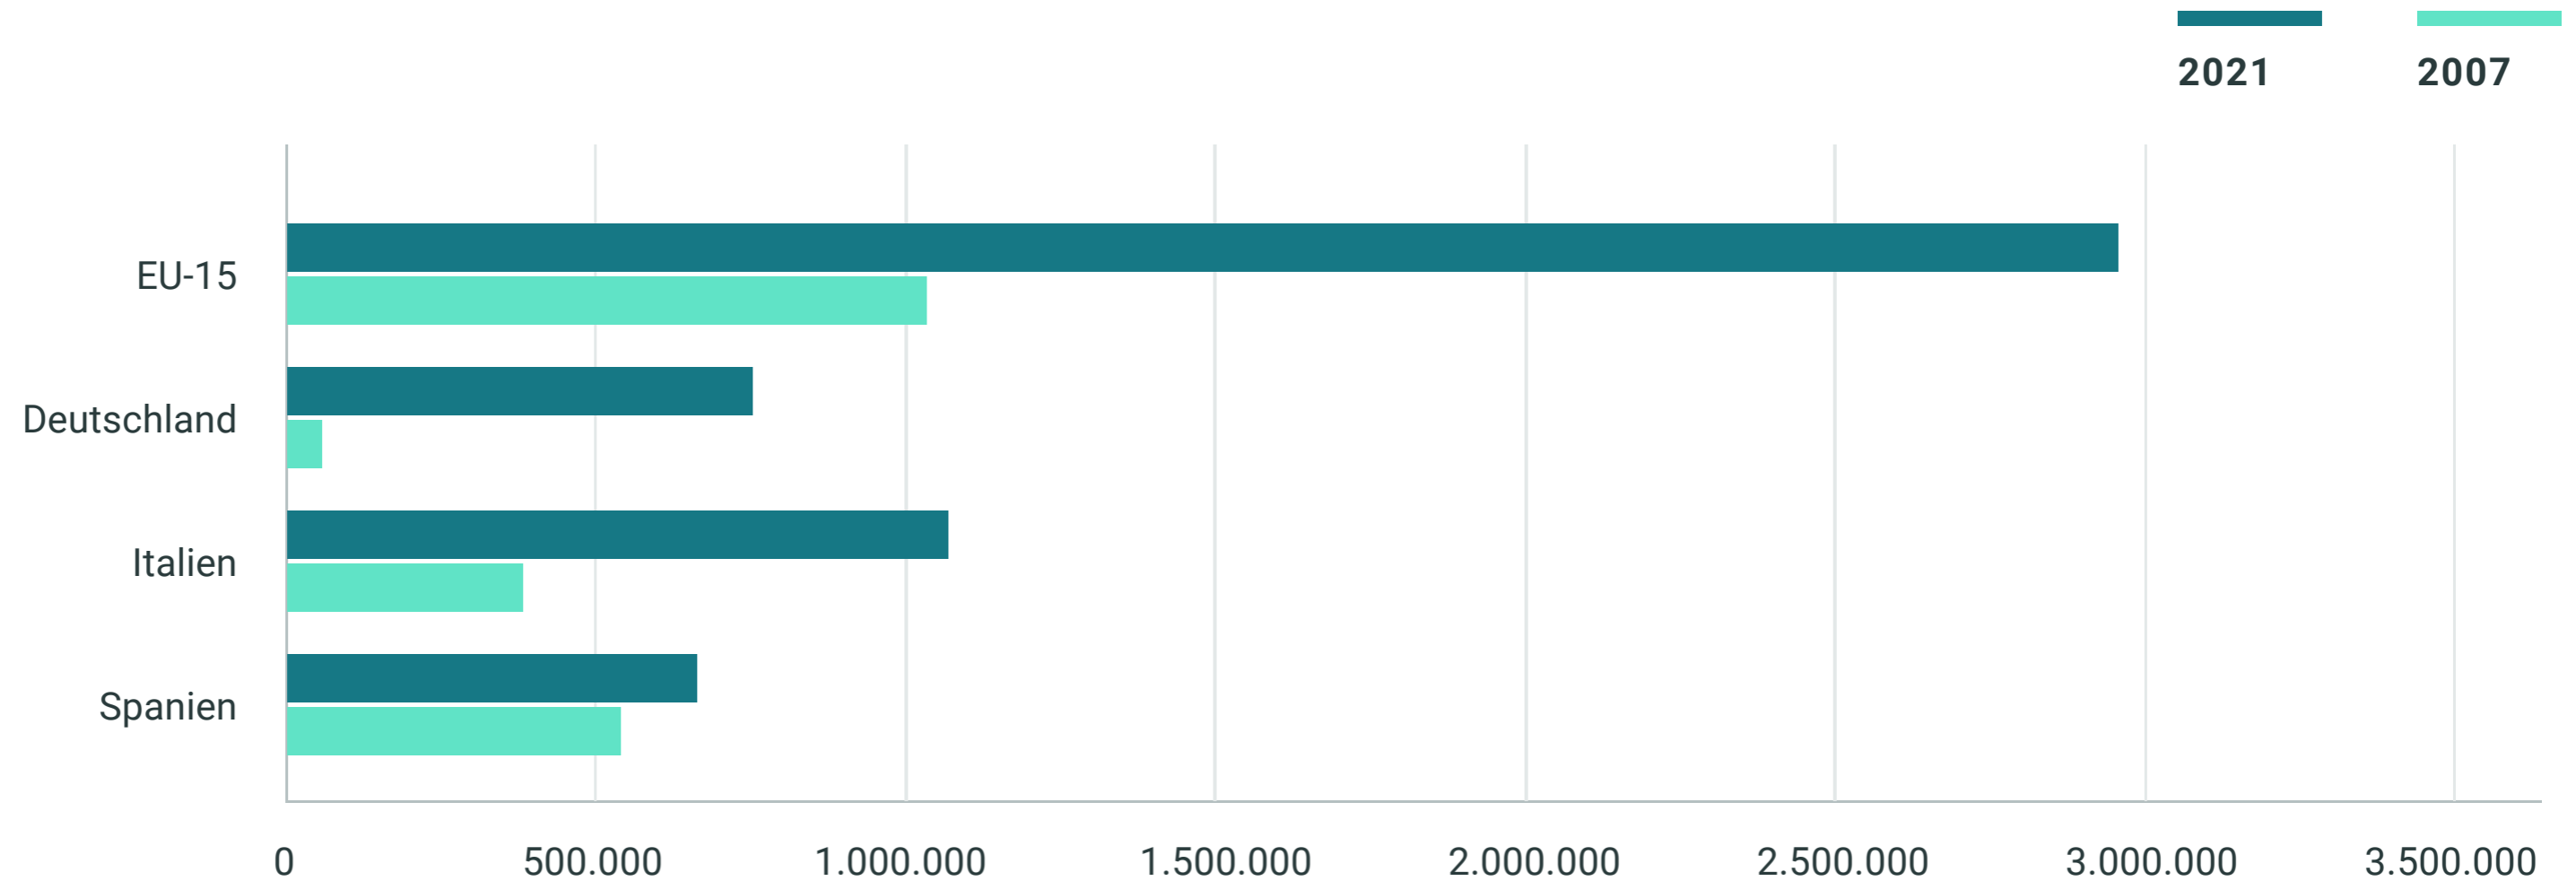

■ Abbildung 4: Rumänische Migrant/-innenbevölkerung in Spanien, Italien, Deutschland und der EU-15 (2007, 2021)

(2007, 2021)

Quelle: Eurostat Data Browser, Bevölkerung (nationale Ebene). Eigene Berechnungen. Für das Jahr 2007 liegen für Belgien, Griechenland, Frankreich und Großbritannien keine Daten vor; für das Jahr 2021 keine Daten für Belgien und Großbritannien. https://ec.europa.eu/eurostat/databrowser/view/MIGR_POP1CTZ__custom_2504554/default/table (Zugriff 20.04.2022).