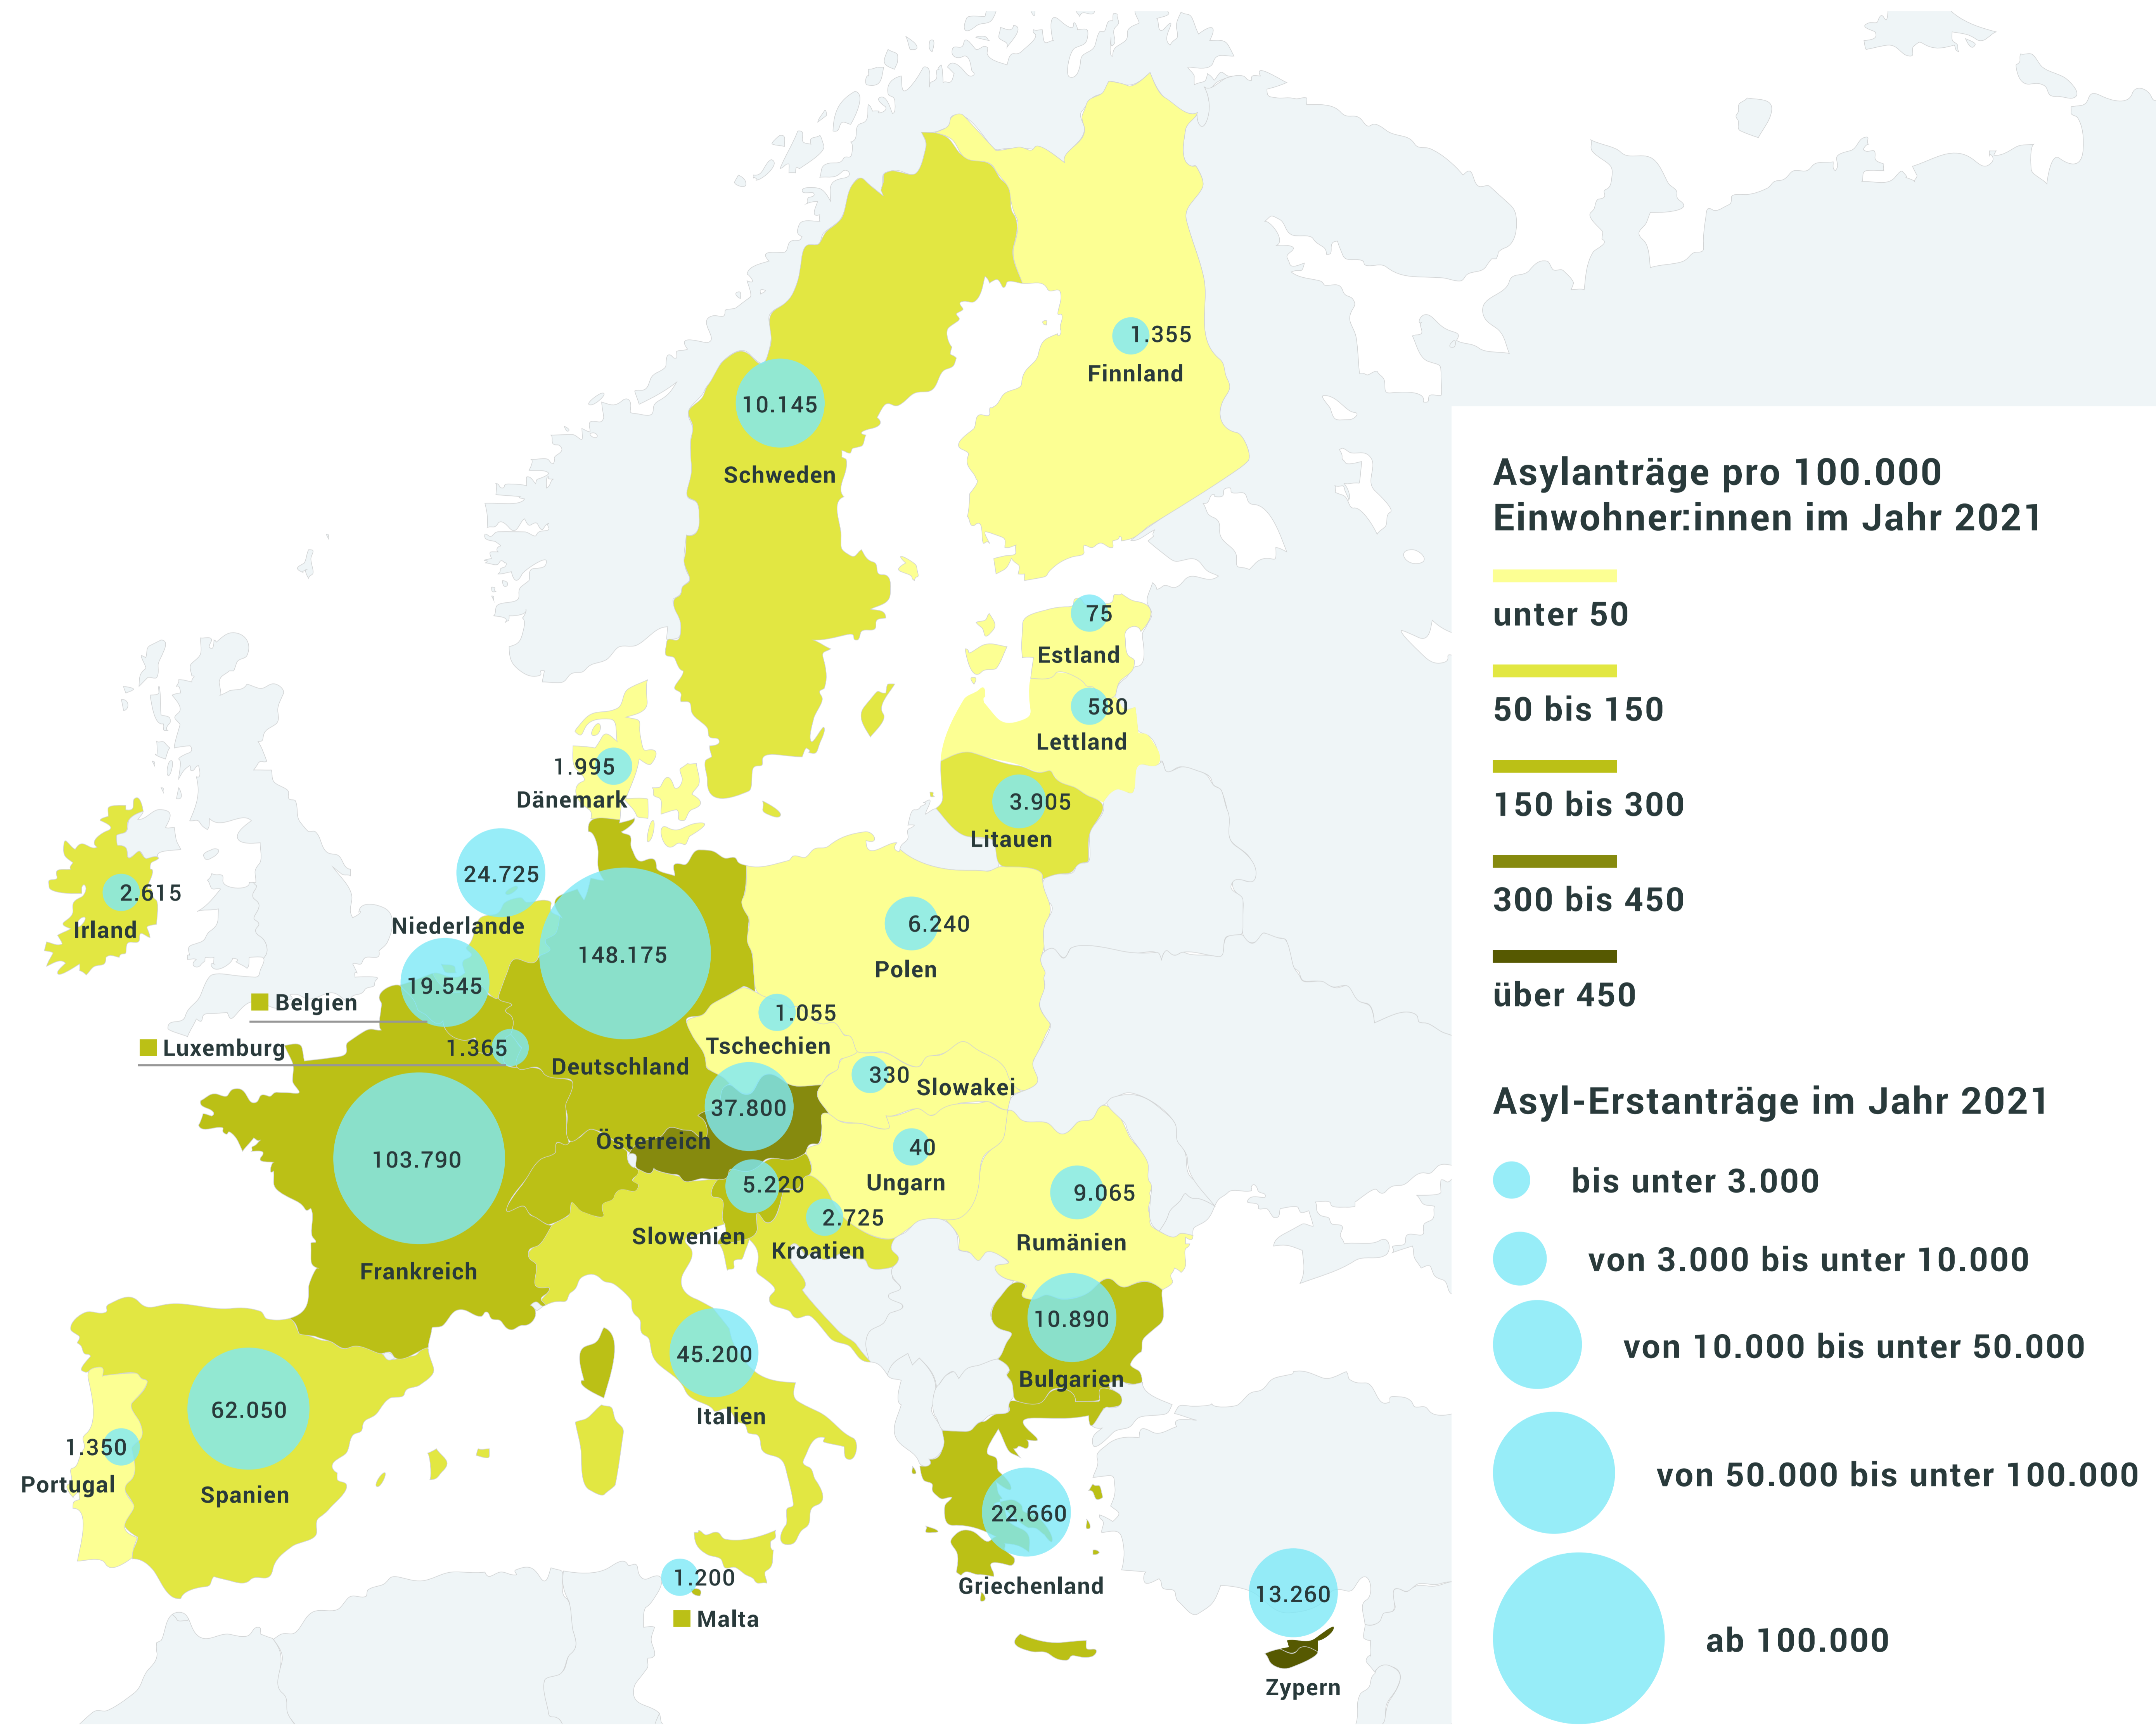

Abbildung 8: Anzahl der Asyl-Erstanträge pro EU-Mitgliedstaat 2021

Quelle: Eurostat, Asylum applicants by type of applicant, citizenship, age and sex - annual aggregated data (rounded). [migr_asyappctza], last update: 11.01.2023, https://ec.europa.eu/eurostat/databrowser/view/MIGR_ASYAPPCTZA_custom_4861526/default/table?lang=en (Zugriff: 07.02.2023); Eurostat: Population on 1 January by age group, sex and citizenship [migr_pop1ctz], last update: 02.06.2022, https://ec.europa.eu/eurostat/web/products-datasets/-/MIGR_POP1CTZ (Zugriff: 07.02.2023).

Lizenz: Creative Commons by-nc-nd/3.0/de

Bundeszentrale für politische Bildung, 2023, www.bpb.de